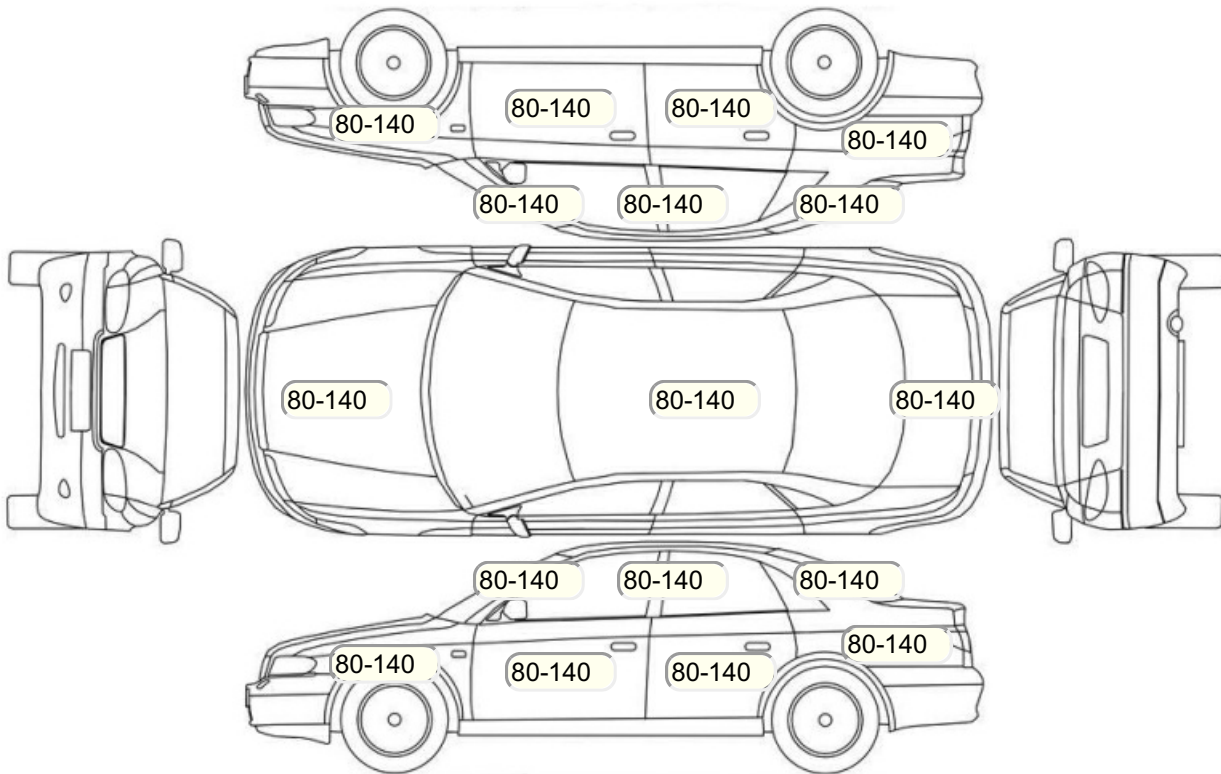

Осмотр состояния ЛКП, мкр

Повреждения экс- и интерьера

Элемент	Состояние ЛКП элемента	Повреждение
Бампер задний	x	x
Стекло ветровое(лобовое)	x	x

Комплектация

- 1 Подушки безопасности 2
- 2 Регулировка руля В 1 направлении
- 3 Регулировка сиденья переднего пассажира Механическая
- 4 Регулировка сиденья водителя Механическая
- 5 Обогрев сидений Передние
- 6 Проигрыватель аудио CD-магнитола
- 7 Динамики 4
- 8 Система кондиционирования воздуха Кондиционер
- 9 Усилитель руля Электроусилитель
- 10 Электростеклоподъемники Все
- 11 Штатная аудиоподготовка
- 12 Розетка 12 V
- 13 Бортовой компьютер
- 14 AUX
- 15 Галогеновые фары
- 16 Электропривод регулировки зеркал
- 17 Центральный замок
- 18 Замок руля
- 19 Подушка безопасности пассажира
- 20 Подушка безопасности водителя
- 21 Антиблокировочная система (ABS)
- 22 USB порт
- 23 Подогрев передних сидений
- 24 Электроподъемники передние
- 25 Электроподъемники задние
- 26 Темный салон
- 27 Штатная сигнализация